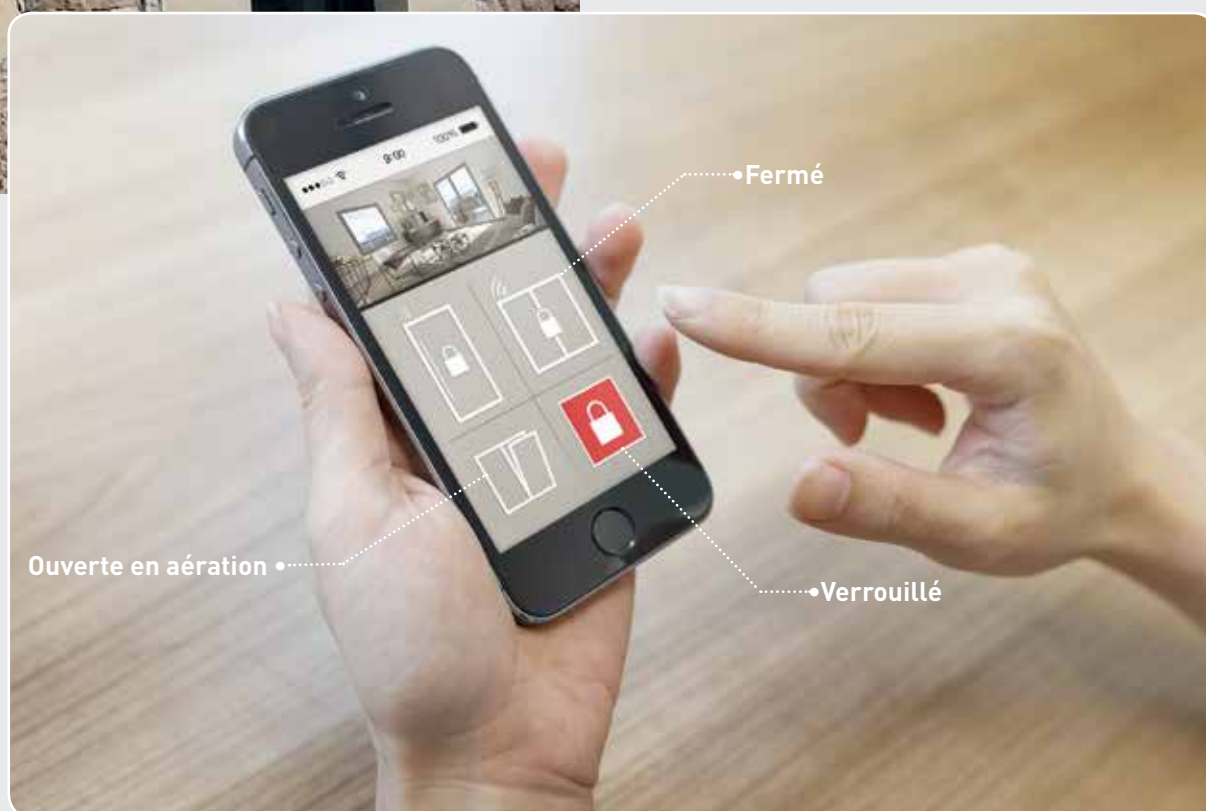

## Grandes ouvertures

Jusqu'à 3,05 m de Haut

Galandage 4 vantaux 2 rails

Jusqu'à 3,05 m de Haut

Coulissant 6 vantaux 3 rails

Jusqu'à 9 m de long

**Système POWER LOCK**  
Intégré dans Armony +

- Niveau de sécurité IV
- Bloque toute manœuvre depuis l'extérieur

Retardateur d'arrachement

Principe de gâche et de champignon sécurité Pwl

• VITRAGES

- Deux niveaux de protection en fonction de vos besoins
- Protection élémentaire des biens et des personnes (44^2)
  - Retardateur d'effraction (44^6)

## DÉTECTEUR DE VERROUILLAGE INTÉGRÉ

Ce système vous indique si votre menuiserie est ouverte (à la française ou en oscillo-batant) mais également si cette dernière est verrouillée ou non. Une information essentielle à votre sécurité et à votre bien être.

Sécurisez les menuiseries de votre maison grâce aux informations transmises par le détecteur Intégré.

A distance, je connais l'état de sécurité des menuiseries de ma maison.

Détecteur  
d'ouverture  
disponible en  
2020