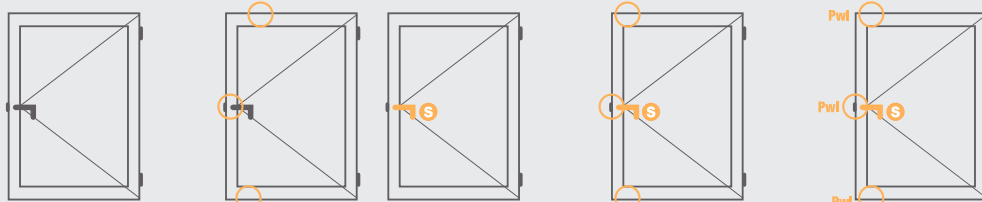

## Grandes ouvertures

Jusqu'à 3,05 m de Haut

Galandage 4 vantaux 2 rails

Jusqu'à 3,05 m de Haut

Coulissant 6 vantaux 3 rails

Jusqu'à 9 m de long

**Système POWER LOCK**  
Intégré dans Armony +

- Niveau de sécurité IV
- Bloque toute manœuvre depuis l'extérieur